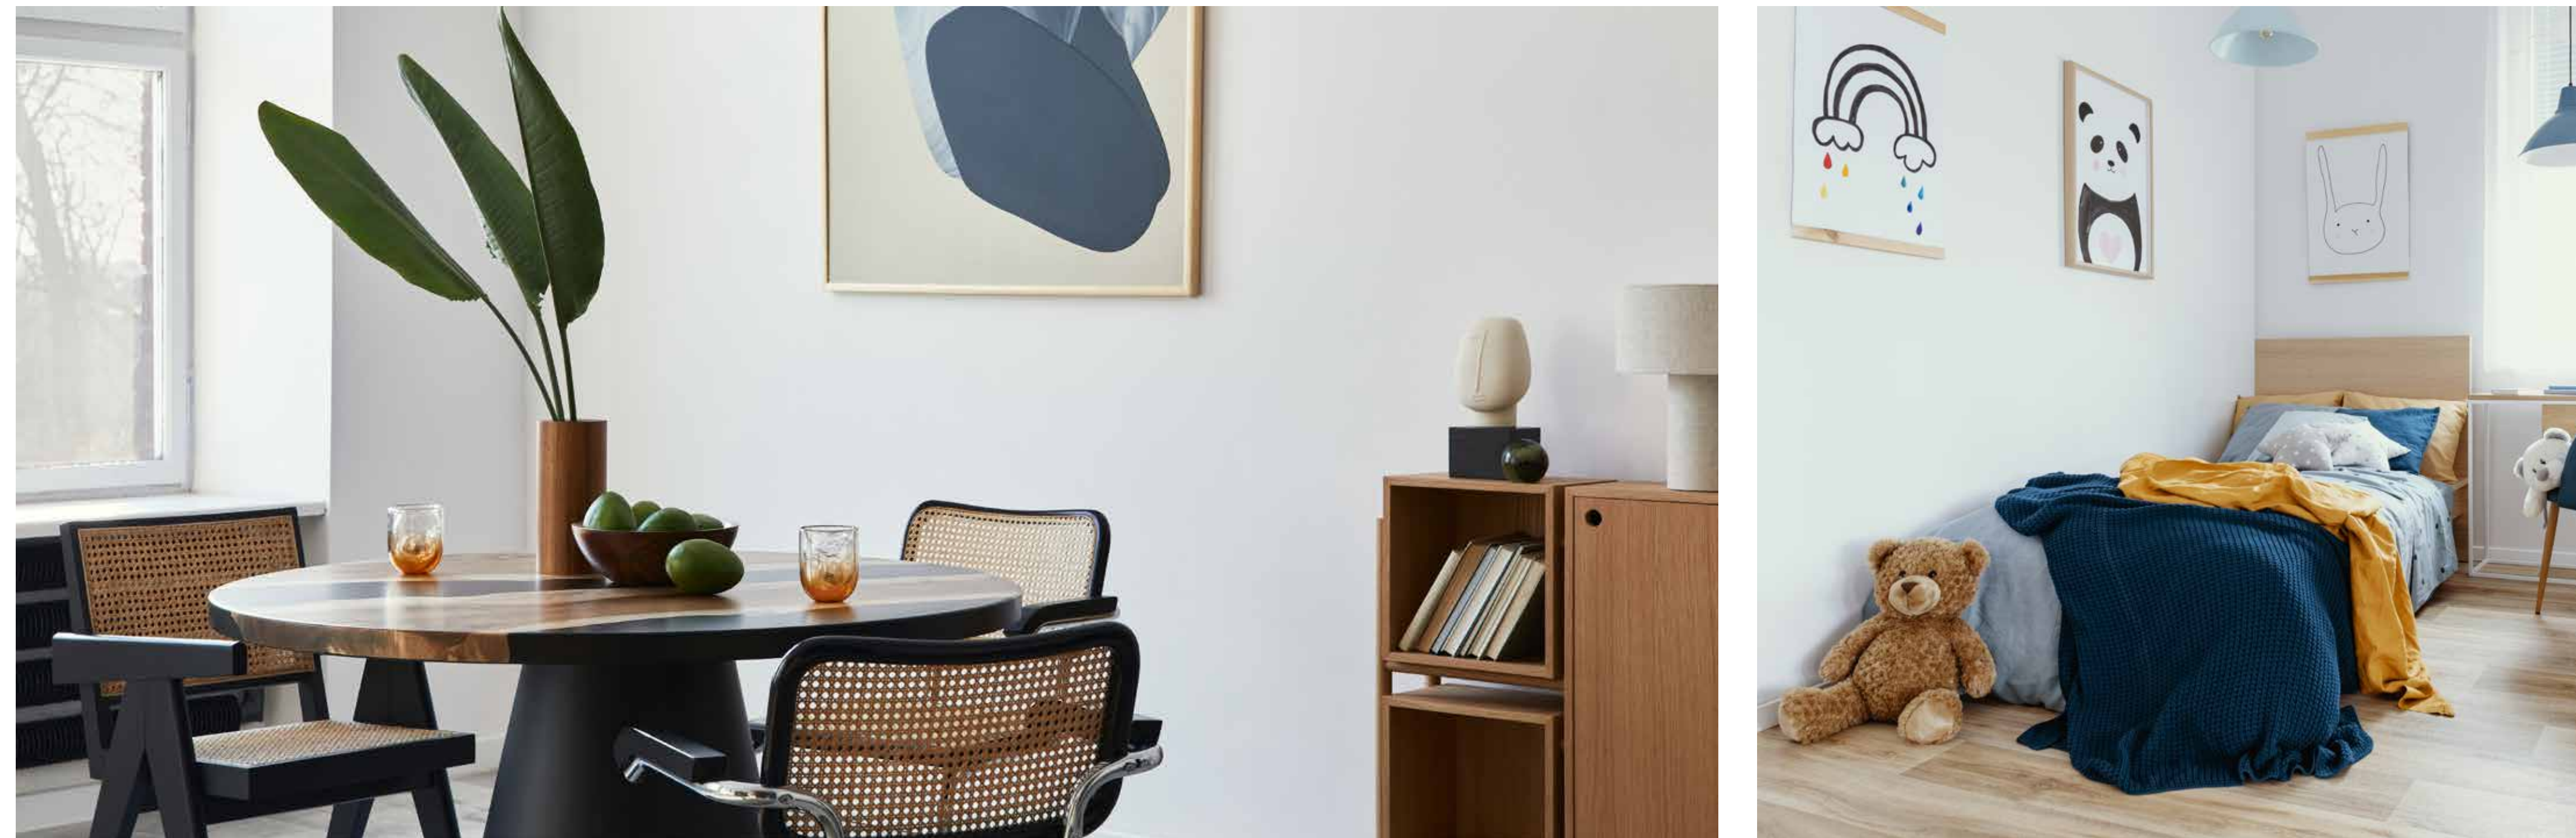

LES
JARDINS
DE DAVE

Appartement 00.01

avec terrasse & jardin

3 

1 

101m²

Découvrez votre nouveau lieu de vie...

Contact : 061/58.89.24